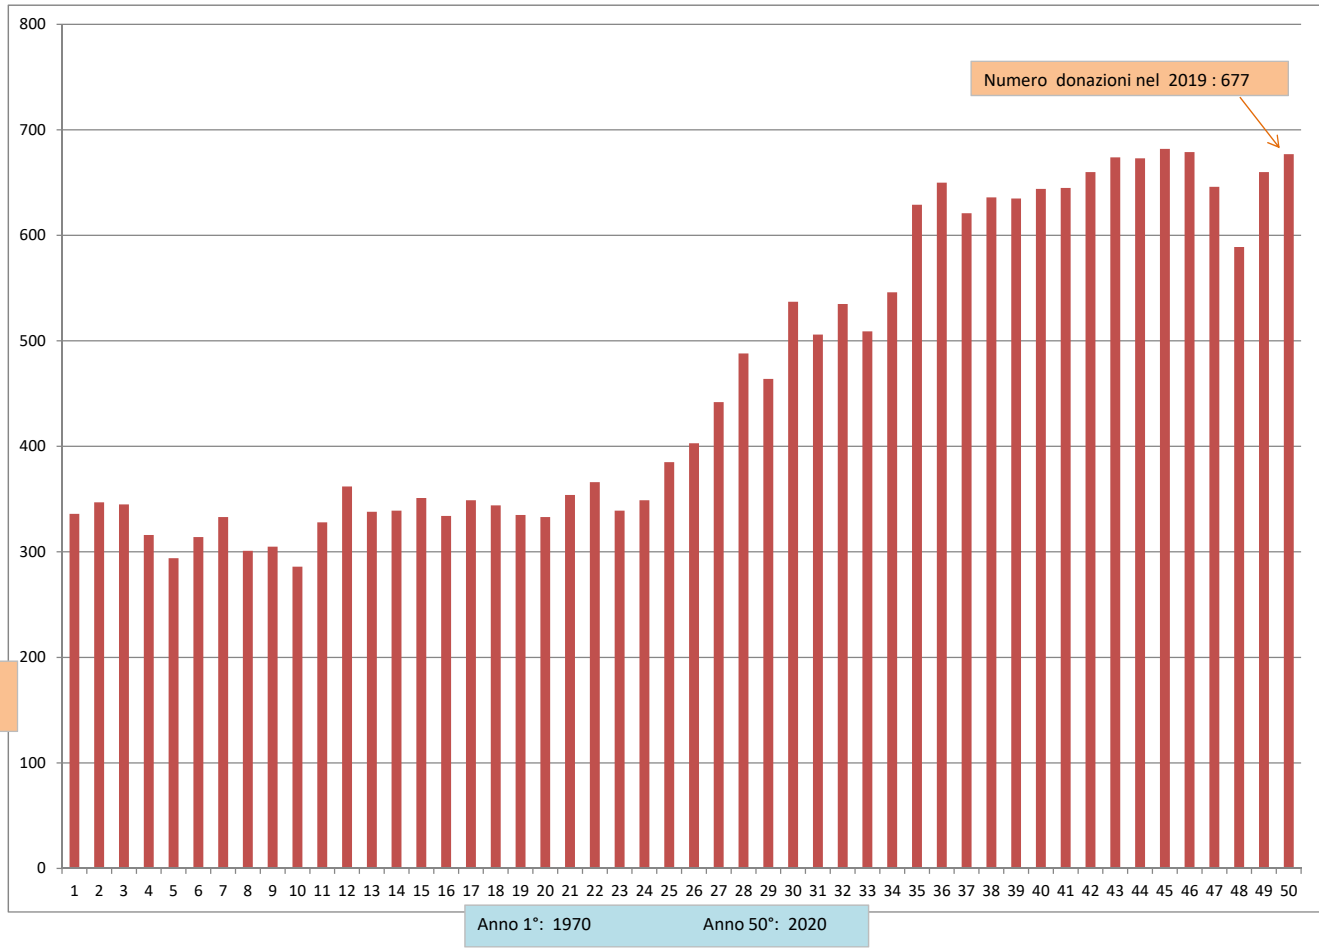

statistica donazioni

anno	quantità
1 1970	336
2 1971	347
3 1972	345
4 1973	316
5 1974	294
6 1975	314
7 1976	333
8 1977	301
9 1978	305
10 1979	286
11 1980	328
12 1981	362
13 1982	338
14 1983	339
14 1984	351
16 1985	334
17 1986	349
18 1987	344
19 1988	335
20 1989	333
21 1990	354
22 1991	366
23 1992	339
24 1993	349
25 1994	385
26 1995	403
27 1996	442
28 1997	488
29 1998	464
30 1999	537
31 2000	506
32 2001	535
33 2002	509
34 2003	546
35 2004	629
36 2005	650
37 2006	621
38 2007	636
39 2008	635
40 2009	644
41 2010	645
42 2011	660
43 2012	674
44 2013	673
45 2014	682
46 2015	679
47 2016	646
48 2017	589
49 2018	660
50 2019	677

Numero donazioni

23213 donazioni di sangue e plasma in 50 anni